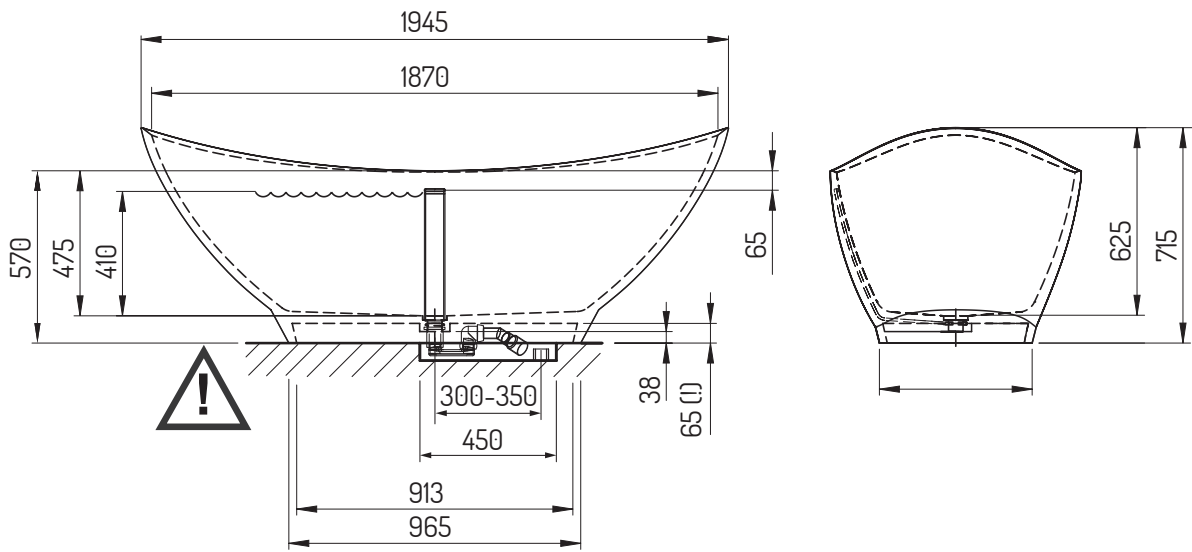

FELICE

FELICE

1945 x 830 x 715 mm

☑ = 280 l

Weight = 127 kg

FELICE