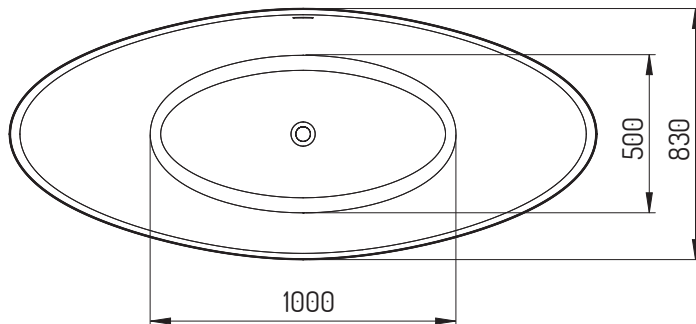

FELICE

FELICE

1945 x 830 x 715 mm

☑ = 280 l

Weight = 127 kg

FELICE