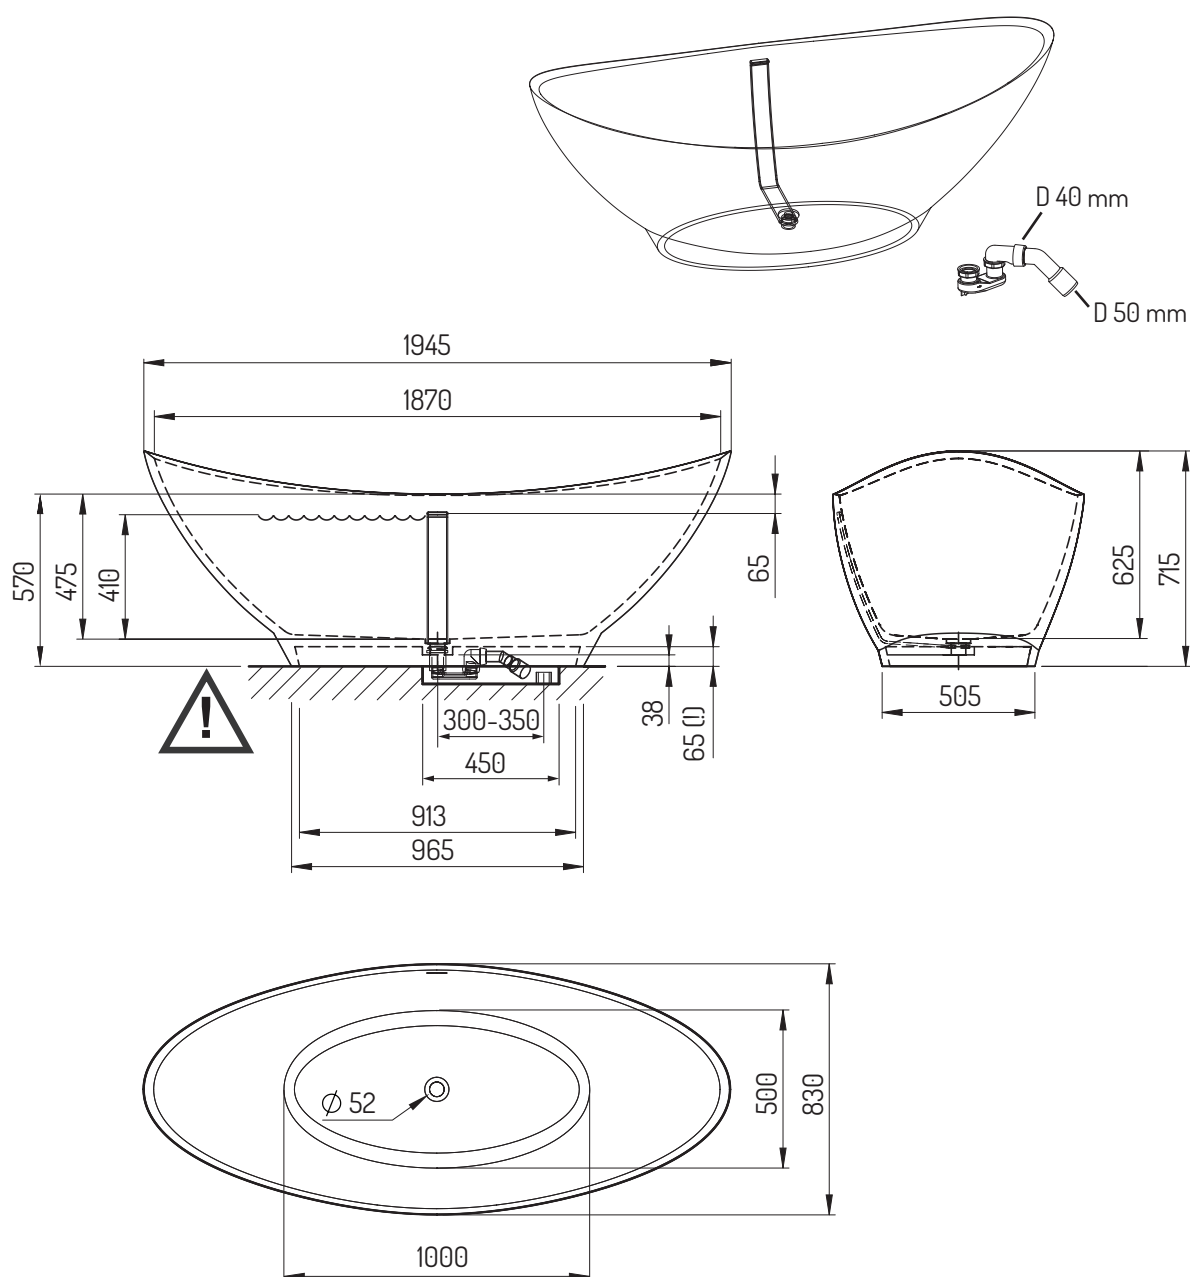

FELICE

Silkstone

1945 x 830 x 715 mm

□ = 280 l

Weight = 127 kg

LV: pieļaujamās garuma un platuma robežnovirzes: līdz 1m +/-5mm, virs 1m -5/+10mm
ENG: the tolerated error of dimensions for 1m is +/-5mm, above 1m -5/+10mm
RUS: допустимые изменения границ длины и ширины до 1м +/-5мм, более 1м -5/+10мм