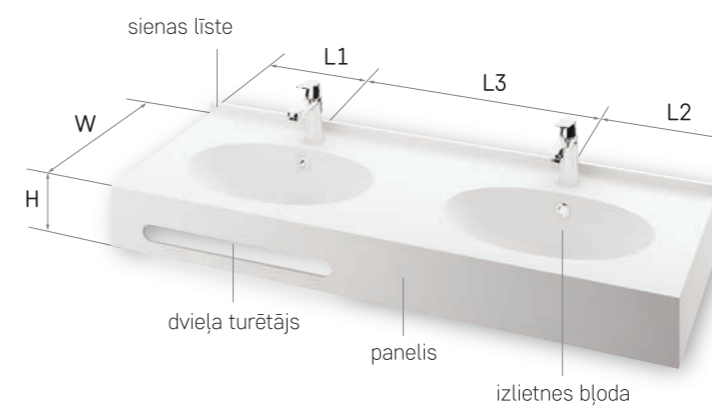

3

virsmas platumi

450 mm
500 mm
600 mm

3

paneļu augstumi

25 mm
80 mm
150 mm

6

veidu izlietnes bļodas

OPUS
OVO
PIANO
ROUND
CREDO
MODO

3500 mm

maksimālais virsmas garums

no 600 - 3500 mm

POPULĀRĀKĀS IZLIETNES BĻODAS

Katrai izlietnes bļodai ir ierobežojumi attiecībā uz virsmas standarta platumu

OPUS
470 x 270 mm
W = 450 mm
L1 + L2 ≥ 600 mm
L1 + L2 + L3 ≥ 1200 mm

OVO
495 x 315 mm
W = 500 mm
L1 + L2 ≥ 650 mm
L1 + L2 + L3 ≥ 1250 mm

CREDO
475 x 425 mm
W = 600 mm
L1 + L2 ≥ 600 mm
L1 + L2 + L3 ≥ 1200 mm

ROUND
Ø 410 mm
W = 600 mm
L1 + L2 ≥ 600 mm
L1 + L2 + L3 ≥ 1200 mm