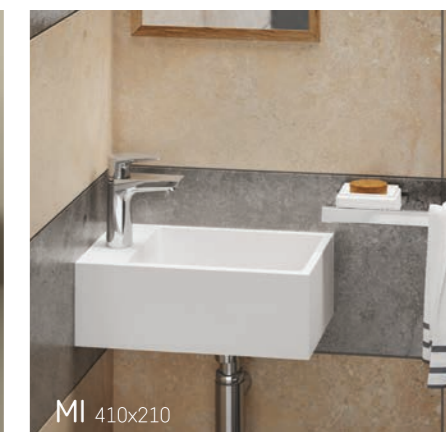

OVO
495 x 315 mm
W = 500 mm
L1 + L2 ≥ 650 mm
L1 + L2 + L3 ≥ 1250 mm

CREDO
475 x 425 mm
W = 600 mm
L1 + L2 ≥ 600 mm
L1 + L2 + L3 ≥ 1200 mm

ROUND
Ø 410 mm
W = 600 mm
L1 + L2 ≥ 600 mm
L1 + L2 + L3 ≥ 1200 mm

DO RE MI īpaši mazas izlietnes

PAA ir radījis īpaši mazas izlietnes, kam atradīsies vieta pat visšaurākajās vannas istabās vai tualetes telpās. Veidotas no SilkSTONE materiāla.

Drīzumā

brīvstāvoša vanna NUDO ar plauktiņu un dvielju turētāju vienā malā