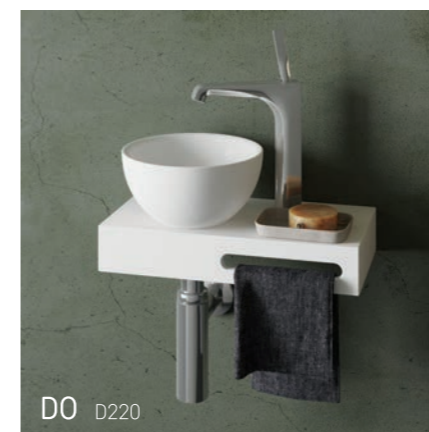

OVO
495 x 315 mm
W = 500 mm
L1 + L2 ≥ 650 mm
L1 + L2 + L3 ≥ 1250 mm

CREDO
475 x 425 mm
W = 600 mm
L1 + L2 ≥ 600 mm
L1 + L2 + L3 ≥ 1200 mm

ROUND
Ø 410 mm
W = 600 mm
L1 + L2 ≥ 600 mm
L1 + L2 + L3 ≥ 1200 mm

DO RE MI īpaši mazas izlietnes

PAA ir radījis īpaši mazas izlietnes, kam atradīsies vieta pat visšaurākajās vannas istabās vai tualetes telpās. Veidotas no SilkSTONE materiāla.

Drīzumā

brīvstāvoša vanna NUDO ar plauktiņu un dvielju turētāju vienā malā