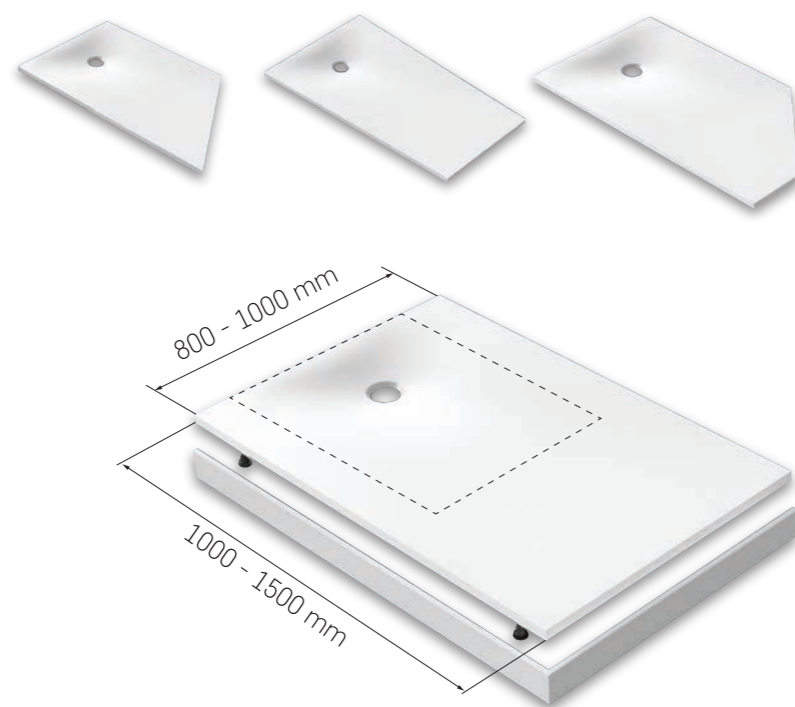

OVO
495 x 315 mm
W = 500 mm
L1 + L2 ≥ 650 mm
L1 + L2 + L3 ≥ 1250 mm

CREDO
475 x 425 mm
W = 600 mm
L1 + L2 ≥ 600 mm
L1 + L2 + L3 ≥ 1200 mm

ROUND
Ø 410 mm
W = 600 mm
L1 + L2 ≥ 600 mm
L1 + L2 + L3 ≥ 1200 mm

DO RE MI īpaši mazas izlietnes

PAA ir radījis īpaši mazas izlietnes, kam atradīsies vieta pat visšaurākajās vannas istabās vai tualetes telpās. Veidotas no SilkSTONE materiāla.

Drīzumā

brīvstāvoša vanna NUDO ar plauktiņu un dvielju turētāju vienā malā

Piedāvājam atbilstošas dušas durvis un sienas standarta un nestandarta izmēros sadarbībā ar lietuviešu ražotāju Baltijos Brasta un arī citiem ražotājiem.

Mēbeles SilkSTONE izlietnēm

Izlietne Ovo Silk Duo ar mēbeli (1600 x 500 x 525 mm)